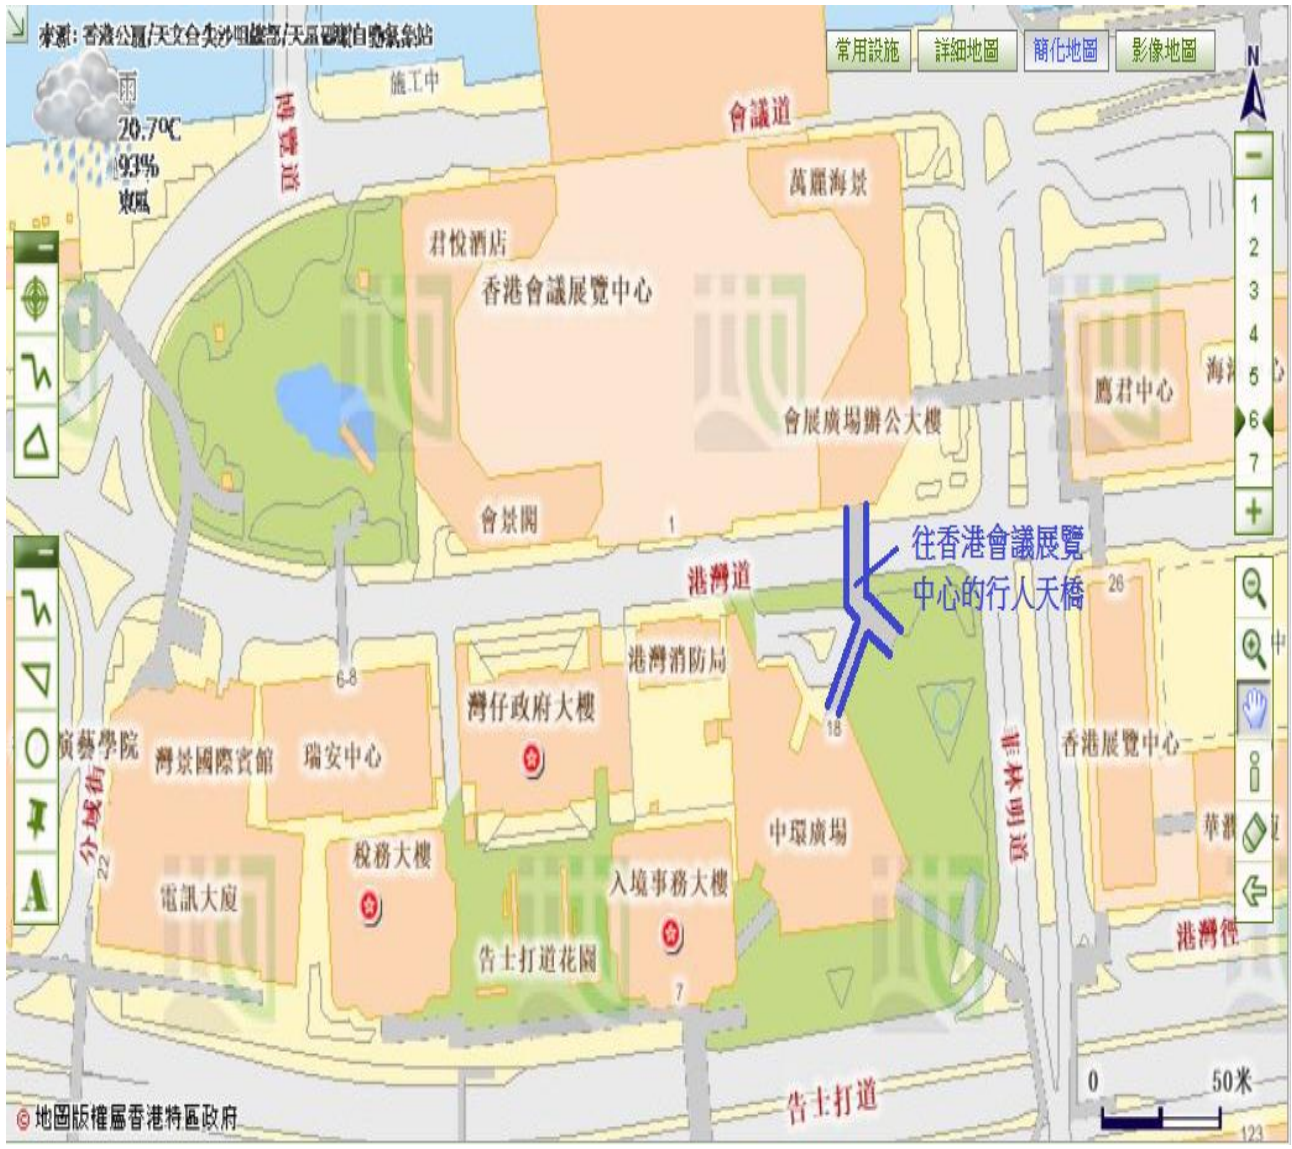

地圖 - 往香港會議展覽中心的行人天橋

地圖 - 往入境事務大樓的行人天橋

地圖 - 往中信大廈的行人天橋

地圖 - 往香港藝術中心的行人天橋

地圖 - 香港公園外的巴士站

地圖 - 港灣道

地圖 - 薄扶林道(近香港大學何東夫人紀念堂)

地圖 - 新政府大樓外的指定公眾活動區

相片 - 新政府大樓外的指定公眾活動區

地圖 - 往新政府大樓的行人天橋

地圖 - 往新政府大樓的行人天橋

地圖 - 香港君悅酒店

相片 1 - 香港君悅酒店

相片 2 - 會景閣外的事發地點

相片 3 - 會景閣外的事發地點(另一景觀)

相片 4 - 香港君悅酒店

地圖 - 政府總部及灣仔的附近地點

地圖 - 麗港城

地圖 1 - 麗港城

相片 - 麗港城第26及27座的模型

地圖 2 - 黃祖棠社會服務大樓的附近地點

地圖 - 往香港會議展覽中心的行人天橋及附近指定公眾活動區

地圖 1 - 黃祖棠社會服務大樓的附近地點

相片 1 - 黃祖棠社會服務大樓外的地點「A」

相片 2 - 黃祖棠社會服務大樓外的地點「B」及「C」

相片 3 - 黃祖棠社會服務大樓外的地點「C」的景觀

地圖 2 - 香港房屋委員會總部

相片 4 - 香港房屋委員會總部外的指定採訪區

地圖 3 - 香港君悅酒店

相片 5 - 香港君悅酒店(指定採訪區 1 的景觀)