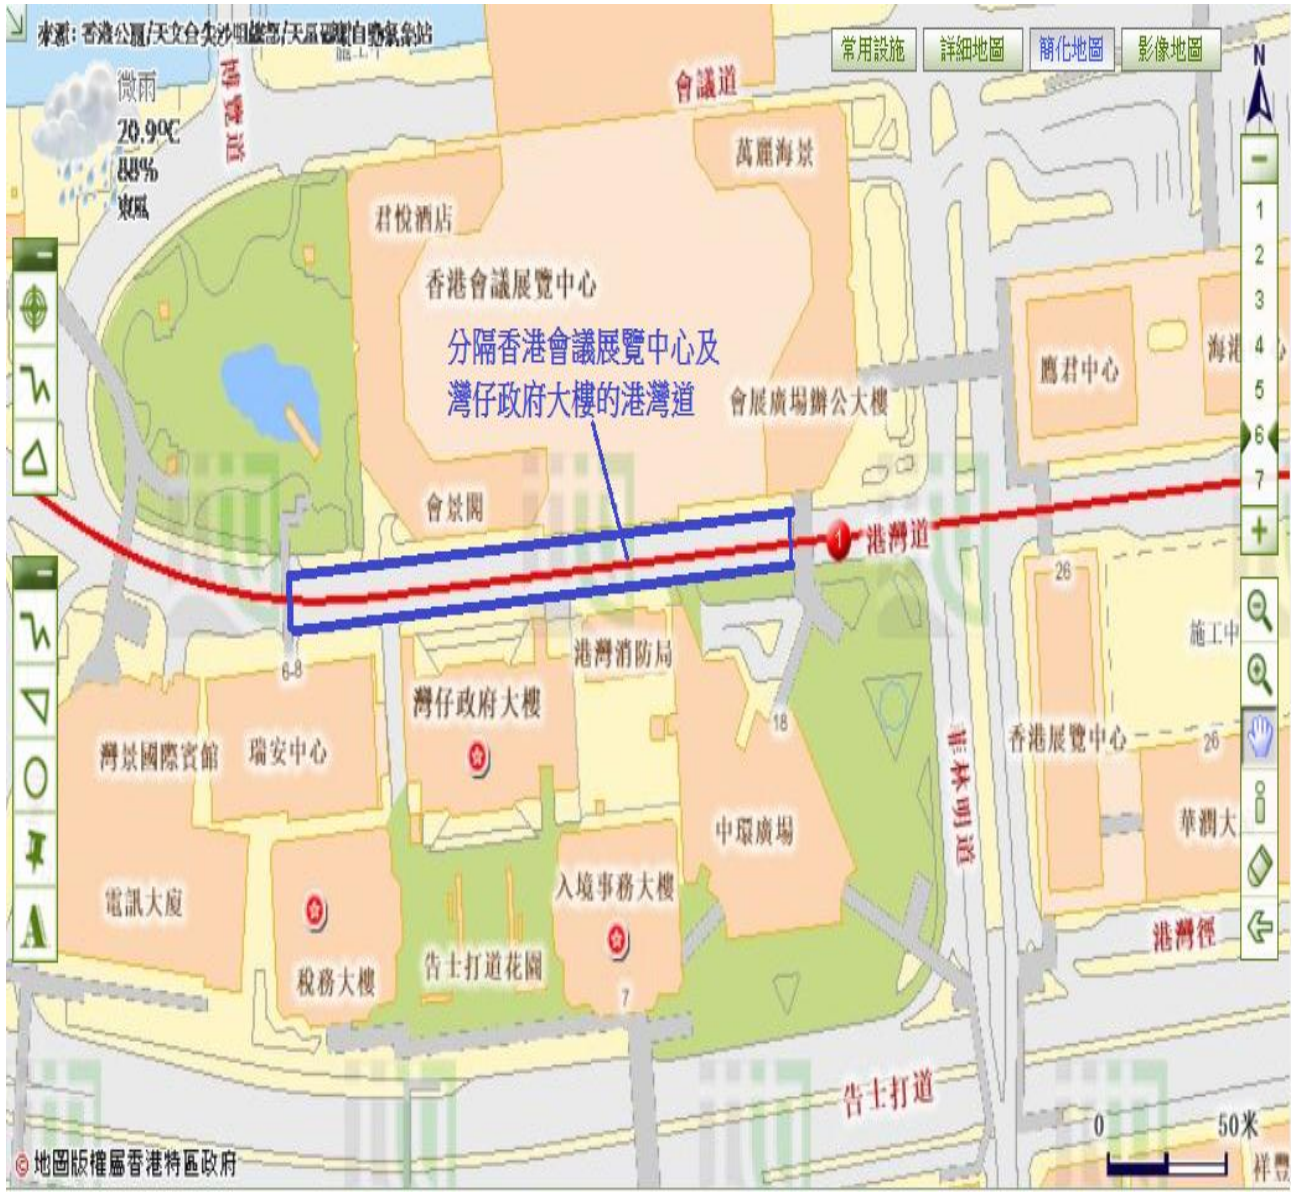

地圖 - 往香港會議展覽中心的行人天橋

地圖 - 往入境事務大樓的行人天橋

地圖 - 往中信大廈的行人天橋

地圖 - 往香港藝術中心的行人天橋

地圖 - 香港公園外的巴士站

地圖 - 港灣道

地圖 - 薄扶林道(近香港大學何東夫人紀念堂)

地圖 - 新政府大樓外的指定公眾活動區

相片 - 新政府大樓外的指定公眾活動區

地圖 - 往新政府大樓的行人天橋

地圖 - 往新政府大樓的行人天橋

地圖 - 香港君悅酒店

相片 1 - 香港君悅酒店

相片 2 - 會景閣外的事發地點

相片 3 - 會景閣外的事發地點(另一景觀)

相片 4 - 香港君悅酒店

地圖 - 政府總部及灣仔的附近地點

地圖 - 麗港城

地圖 1 - 麗港城

相片 - 麗港城第26及27座的模型

地圖 2 - 黃祖棠社會服務大樓的附近地點

地圖 - 往香港會議展覽中心的行人天橋及附近指定公眾活動區

地圖 1 - 黃祖棠社會服務大樓的附近地點

相片 1 - 黃祖棠社會服務大樓外的地點「A」

相片 2 - 黃祖棠社會服務大樓外的地點「B」及「C」

相片 3 - 黃祖棠社會服務大樓外的地點「C」的景觀

地圖 2 - 香港房屋委員會總部

相片 4 - 香港房屋委員會總部外的指定採訪區

地圖 3 - 香港君悅酒店

相片 5 - 香港君悅酒店(指定採訪區 1 的景觀)