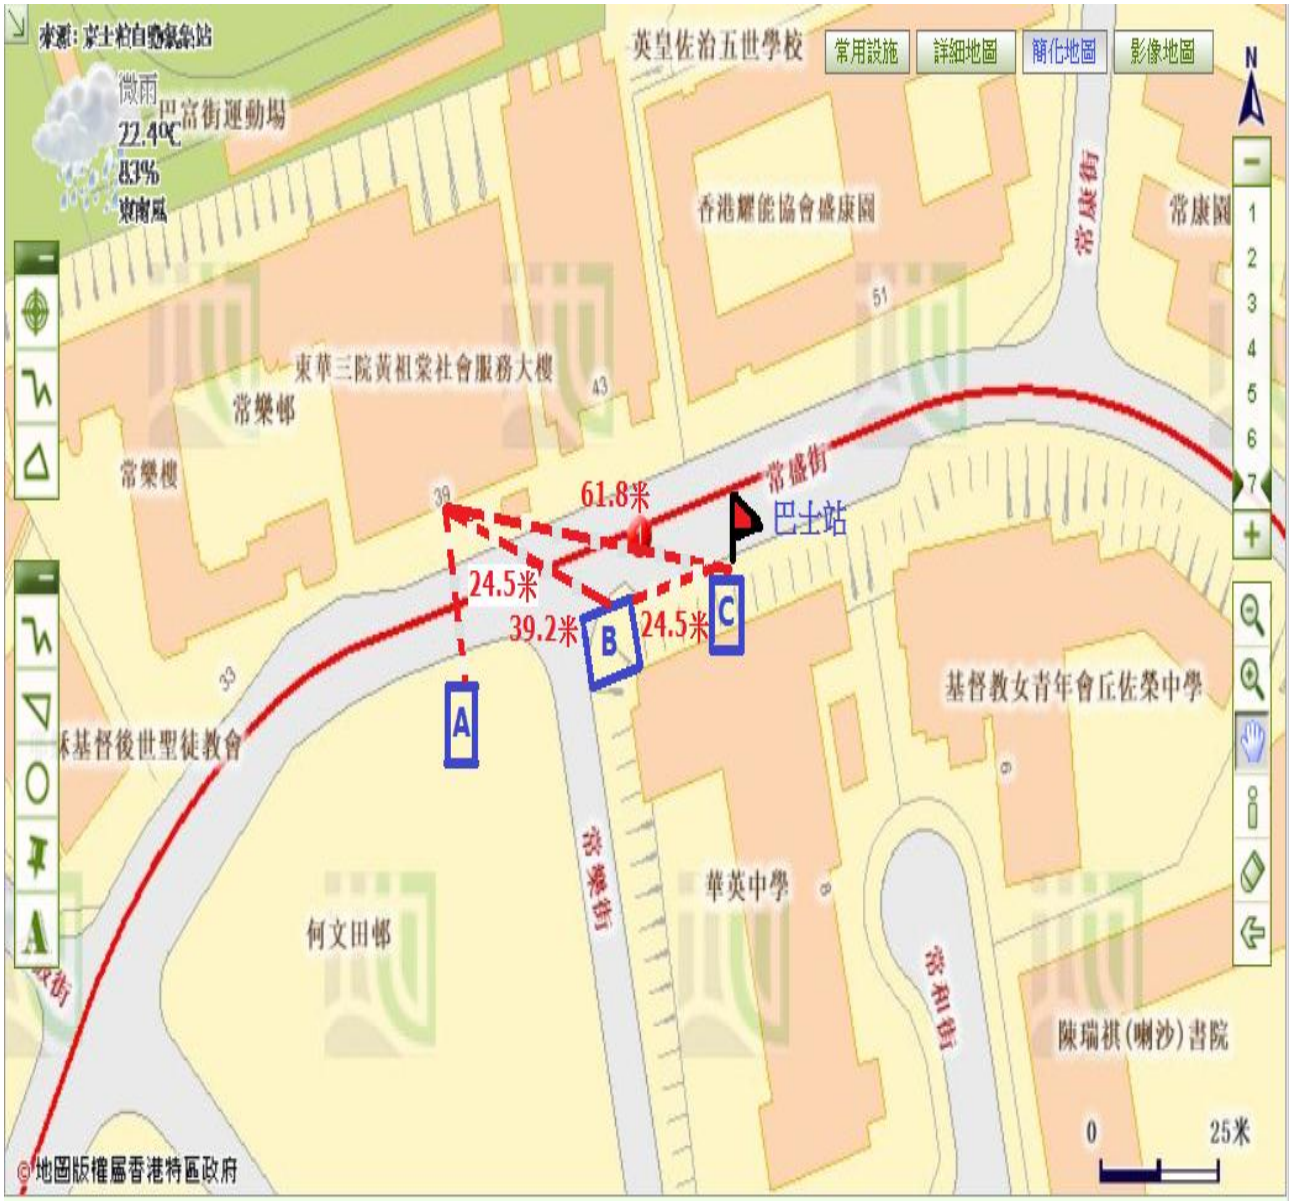

地圖 - 往香港會議展覽中心的行人天橋

地圖 - 往入境事務大樓的行人天橋

地圖 - 往中信大廈的行人天橋

地圖 - 往香港藝術中心的行人天橋

地圖 - 香港公園外的巴士站

地圖 - 港灣道

地圖 - 薄扶林道(近香港大學何東夫人紀念堂)

地圖 - 新政府大樓外的指定公眾活動區

相片 - 新政府大樓外的指定公眾活動區

地圖 - 往新政府大樓的行人天橋

地圖 - 往新政府大樓的行人天橋

地圖 - 香港君悅酒店

相片 1 - 香港君悅酒店

相片 2 - 會景閣外的事發地點

相片 3 - 會景閣外的事發地點(另一景觀)

相片 4 - 香港君悅酒店

地圖 - 政府總部及灣仔的附近地點

地圖 - 麗港城

地圖 1 - 麗港城

相片 - 麗港城第26及27座的模型

地圖 2 - 黃祖棠社會服務大樓的附近地點

地圖 - 往香港會議展覽中心的行人天橋及附近指定公眾活動區

地圖 1 - 黃祖棠社會服務大樓的附近地點

相片 1 - 黃祖棠社會服務大樓外的地點「A」

相片 2 - 黃祖棠社會服務大樓外的地點「B」及「C」

相片 3 - 黃祖棠社會服務大樓外的地點「C」的景觀

地圖 2 - 香港房屋委員會總部

相片 4 - 香港房屋委員會總部外的指定採訪區

地圖 3 - 香港君悅酒店

相片 5 - 香港君悅酒店(指定採訪區 1 的景觀)