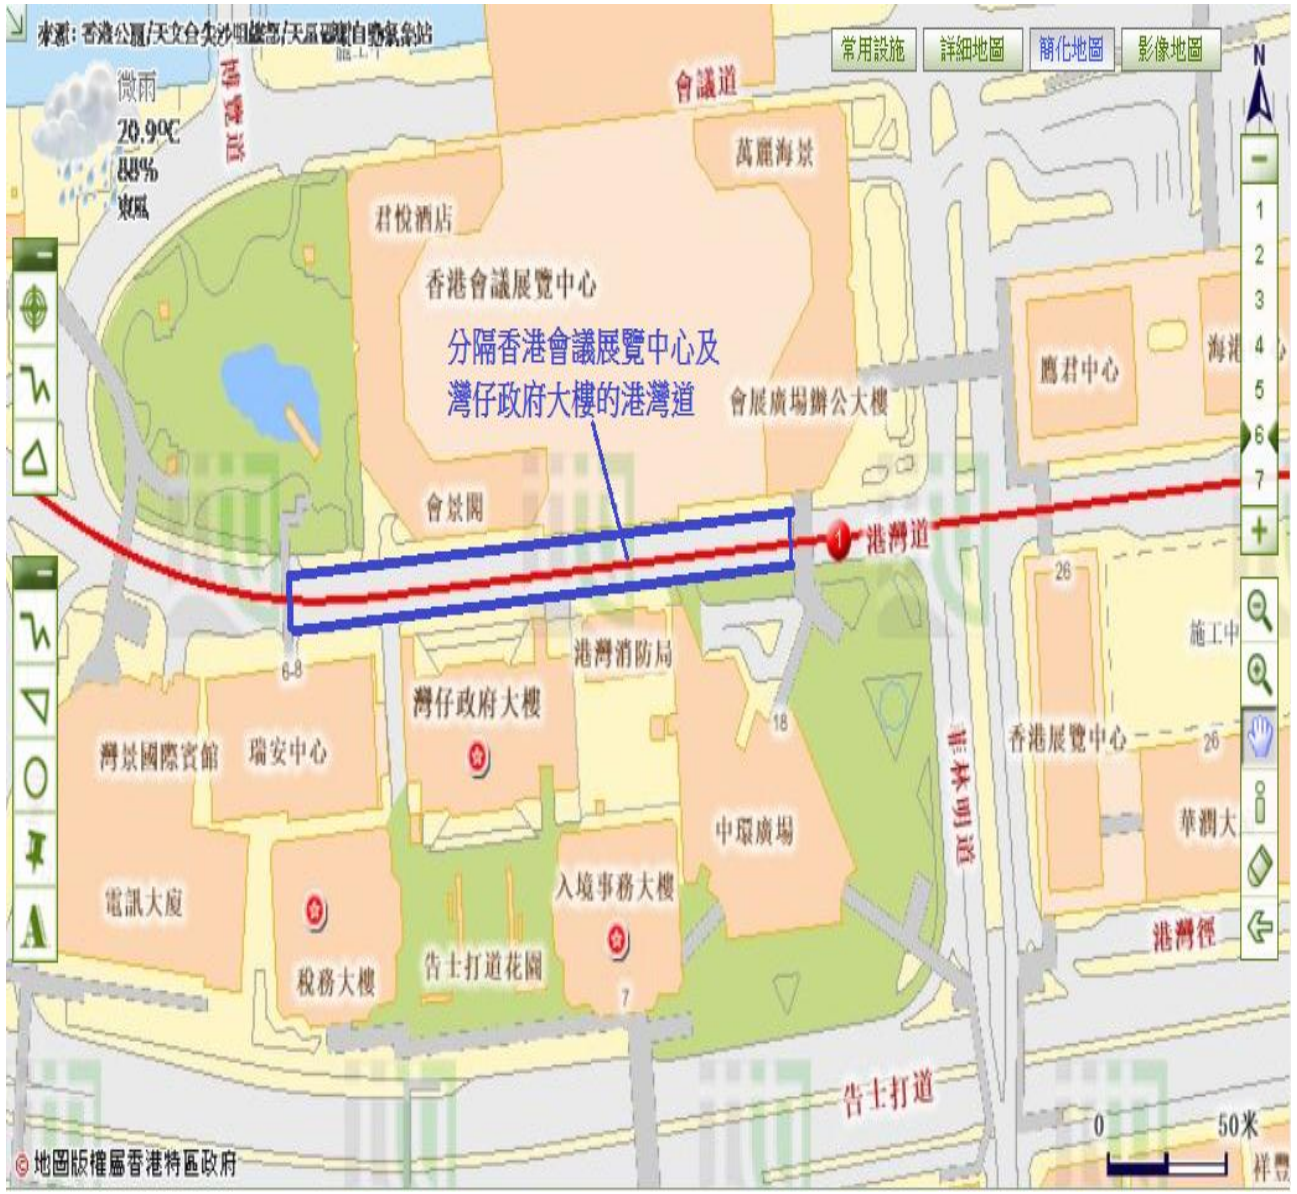

地圖 - 往香港會議展覽中心的行人天橋

地圖 - 往入境事務大樓的行人天橋

地圖 - 往中信大廈的行人天橋

地圖 - 往香港藝術中心的行人天橋

地圖 - 香港公園外的巴士站

地圖 - 港灣道

地圖 - 薄扶林道(近香港大學何東夫人紀念堂)

地圖 - 新政府大樓外的指定公眾活動區

相片 - 新政府大樓外的指定公眾活動區

地圖 - 往新政府大樓的行人天橋

地圖 - 往新政府大樓的行人天橋

地圖 - 香港君悅酒店

相片 1 - 香港君悅酒店

相片 2 - 會景閣外的事發地點

相片 3 - 會景閣外的事發地點(另一景觀)

相片 4 - 香港君悅酒店

地圖 - 政府總部及灣仔的附近地點

© 地圖版權屬香港特區政府

地圖 - 麗港城

地圖 1 - 麗港城

相片 - 麗港城第26及27座的模型

地圖 2 - 黃祖棠社會服務大樓的附近地點

地圖 - 往香港會議展覽中心的行人天橋及附近指定公眾活動區

地圖 1 - 黃祖棠社會服務大樓的附近地點

相片 1 - 黃祖棠社會服務大樓外的地點「A」

相片 2 - 黃祖棠社會服務大樓外的地點「B」及「C」

相片 3 - 黃祖棠社會服務大樓外的地點「C」的景觀

地圖 2 - 香港房屋委員會總部

相片 4 - 香港房屋委員會總部外的指定採訪區

地圖 3 - 香港君悅酒店

相片 5 - 香港君悅酒店(指定採訪區 1 的景觀)