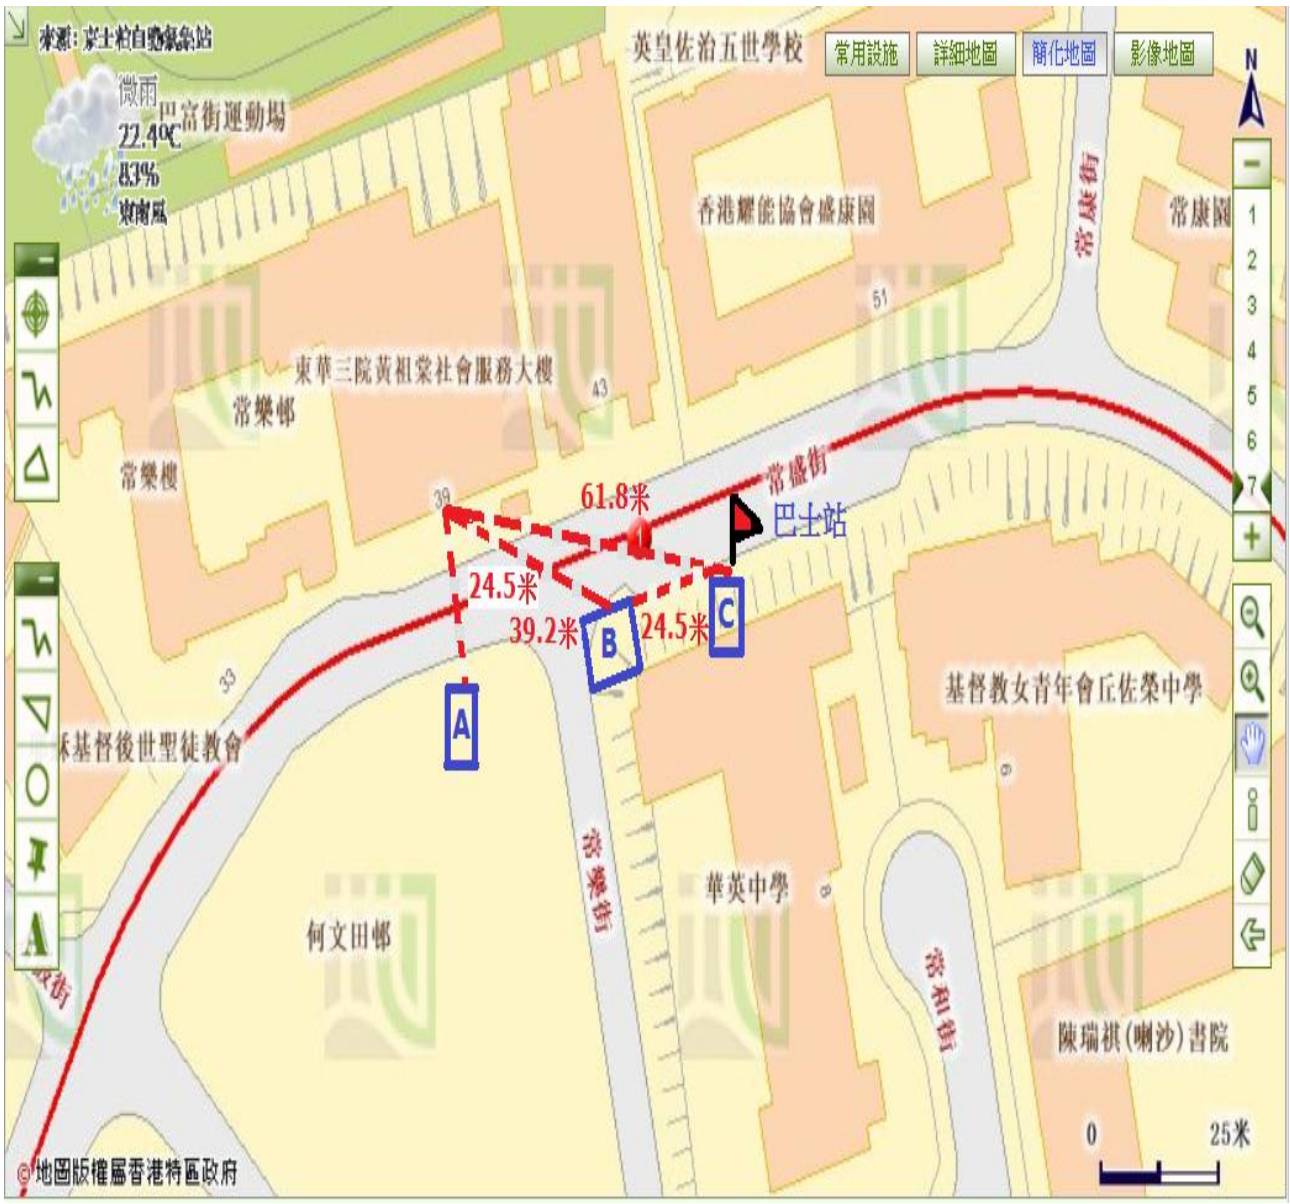

地圖 - 往香港會議展覽中心的行人天橋

地圖 - 往入境事務大樓的行人天橋

地圖 - 往中信大廈的行人天橋

地圖 - 往香港藝術中心的行人天橋

地圖 - 香港公園外的巴士站

地圖 - 港灣道

地圖 - 薄扶林道(近香港大學何東夫人紀念堂)

地圖 - 新政府大樓外的指定公眾活動區

相片 - 新政府大樓外的指定公眾活動區

地圖 - 往新政府大樓的行人天橋

地圖 - 往新政府大樓的行人天橋

地圖 - 香港君悅酒店

相片 1 - 香港君悅酒店

相片 2 - 會景閣外的事發地點

相片 3 - 會景閣外的事發地點(另一景觀)

相片 4 - 香港君悅酒店

地圖 - 政府總部及灣仔的附近地點

© 地圖版權屬香港特區政府

地圖 - 麗港城

地圖 1 - 麗港城

相片 - 麗港城第26及27座的模型

地圖 2 - 黃祖棠社會服務大樓的附近地點

地圖 - 往香港會議展覽中心的行人天橋及附近指定公眾活動區

地圖 1 - 黃祖棠社會服務大樓的附近地點

相片 1 - 黃祖棠社會服務大樓外的地點「A」

相片 2 - 黃祖棠社會服務大樓外的地點「B」及「C」

相片 3 - 黃祖棠社會服務大樓外的地點「C」的景觀

地圖 2 - 香港房屋委員會總部

相片 4 - 香港房屋委員會總部外的指定採訪區

地圖 3 - 香港君悅酒店

相片 5 - 香港君悅酒店(指定採訪區 1 的景觀)