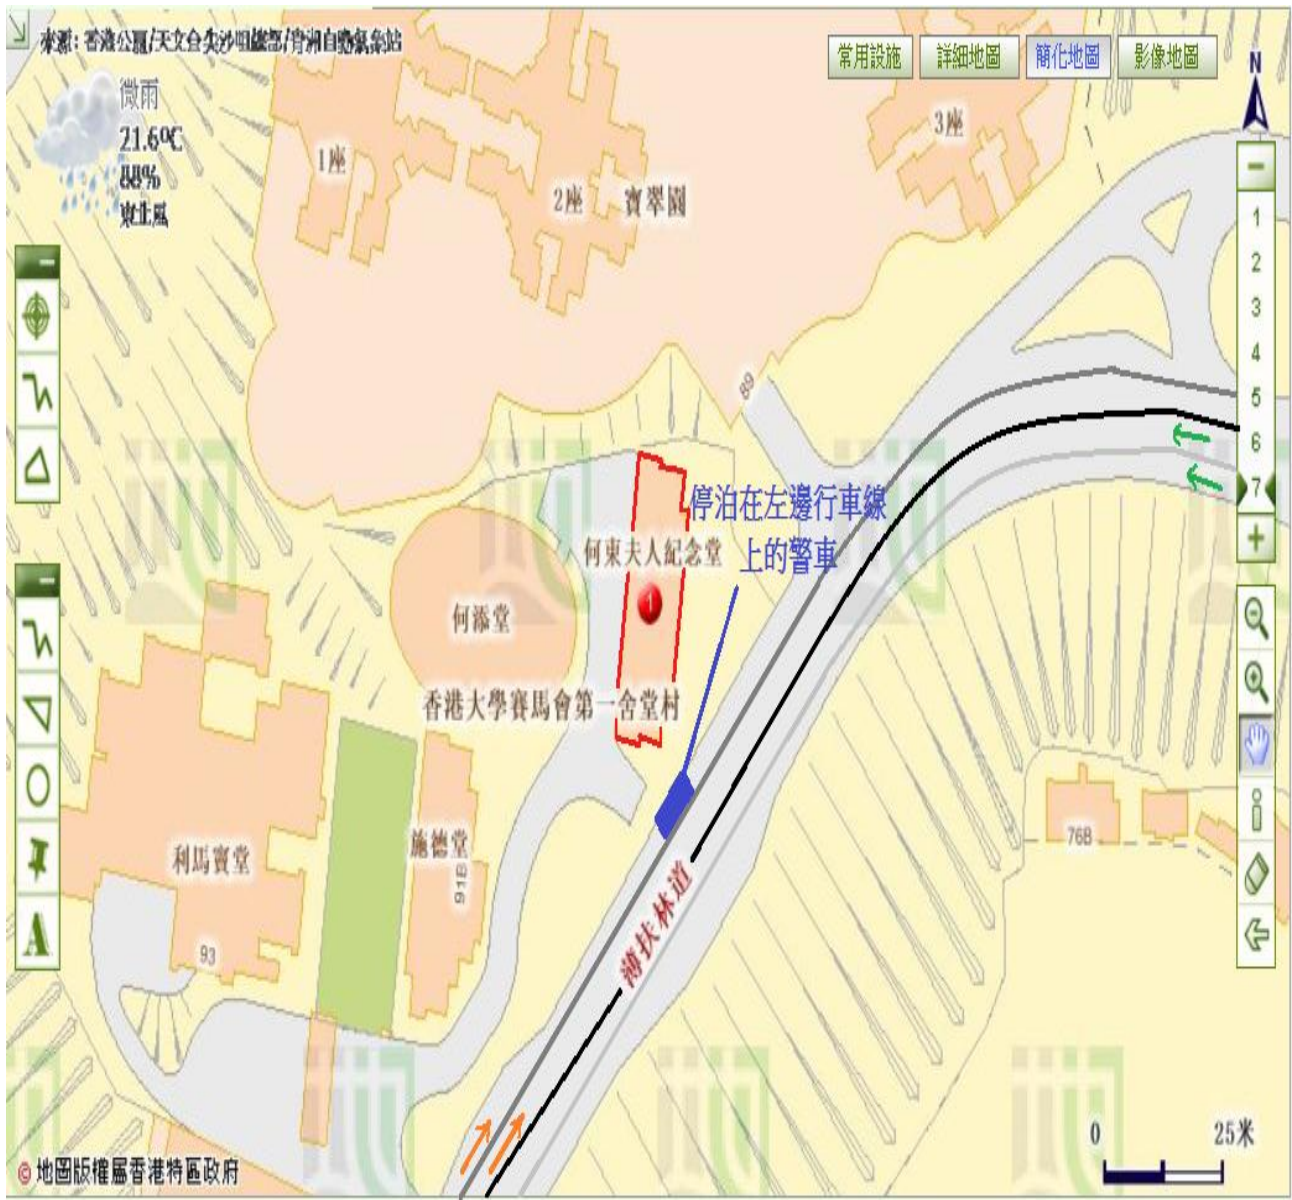

地圖 - 往香港會議展覽中心的行人天橋

地圖 - 往入境事務大樓的行人天橋

地圖 - 往中信大廈的行人天橋

地圖 - 往香港藝術中心的行人天橋

地圖 - 香港公園外的巴士站

地圖 - 港灣道

地圖 - 薄扶林道(近香港大學何東夫人紀念堂)

地圖 - 新政府大樓外的指定公眾活動區

相片 - 新政府大樓外的指定公眾活動區

地圖 - 往新政府大樓的行人天橋

地圖 - 往新政府大樓的行人天橋

地圖 - 香港君悅酒店

相片 1 - 香港君悅酒店

相片 2 - 會景閣外的事發地點

相片 3 - 會景閣外的事發地點(另一景觀)

相片 4 - 香港君悅酒店

地圖 - 政府總部及灣仔的附近地點

地圖 - 麗港城

地圖 1 - 麗港城

相片 - 麗港城第26及27座的模型

地圖 2 - 黃祖棠社會服務大樓的附近地點

地圖 - 往香港會議展覽中心的行人天橋及附近指定公眾活動區

地圖 1 - 黃祖棠社會服務大樓的附近地點

相片 1 - 黃祖棠社會服務大樓外的地點「A」

相片 2 - 黃祖棠社會服務大樓外的地點「B」及「C」

相片 3 - 黃祖棠社會服務大樓外的地點「C」的景觀

地圖 2 - 香港房屋委員會總部

相片 4 - 香港房屋委員會總部外的指定採訪區

地圖 3 - 香港君悅酒店

相片 5 - 香港君悅酒店(指定採訪區 1 的景觀)