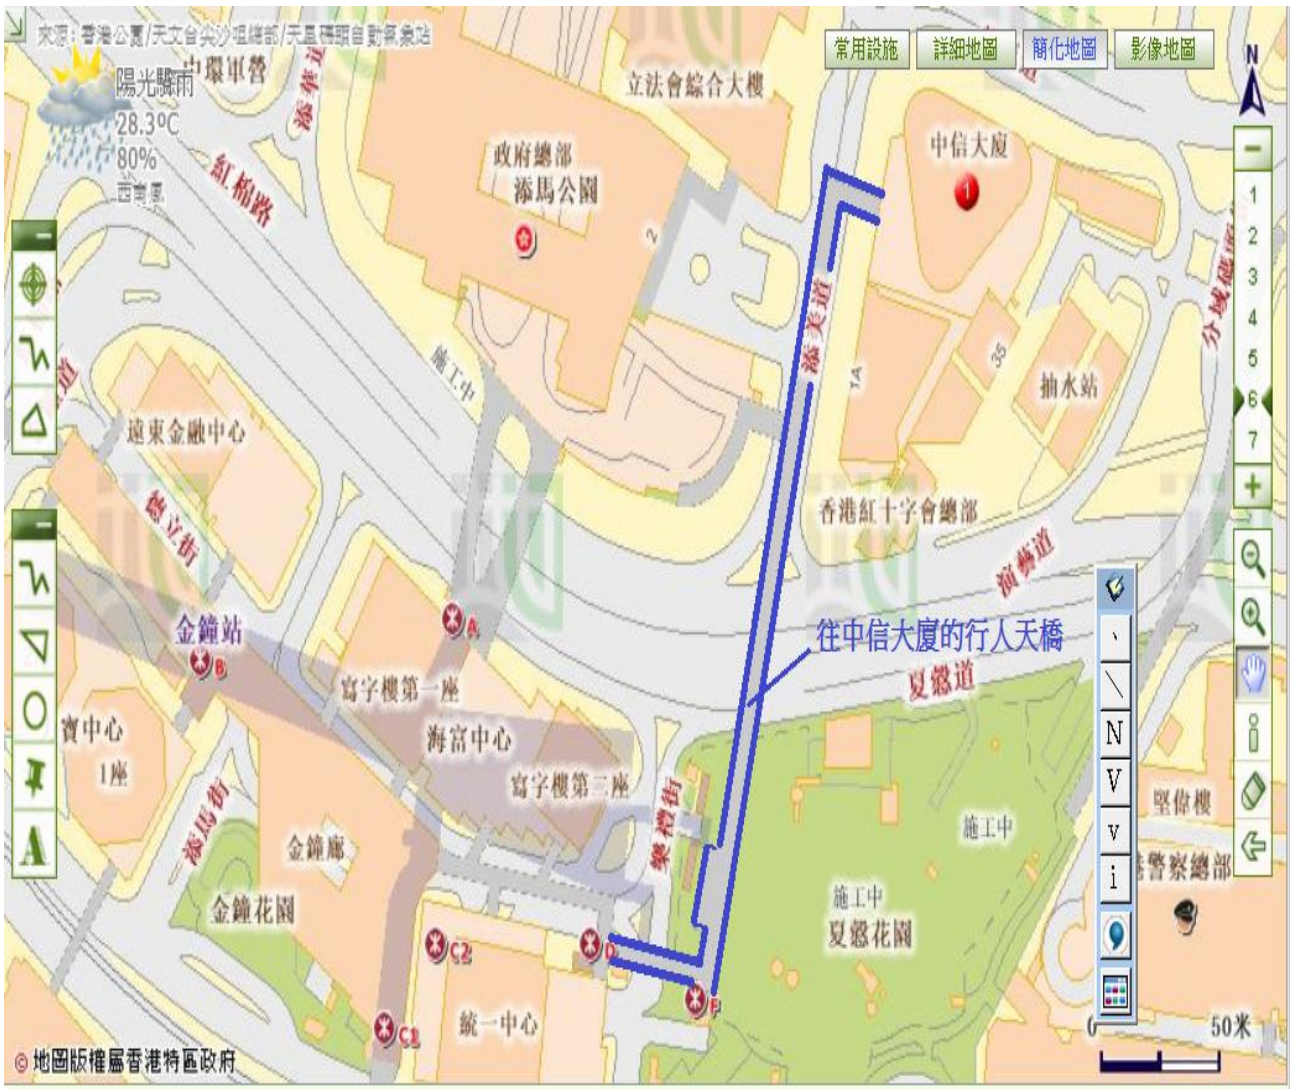

地圖 - 往香港會議展覽中心的行人天橋

地圖 - 往入境事務大樓的行人天橋

地圖 - 往中信大廈的行人天橋

地圖 - 往香港藝術中心的行人天橋

地圖 - 香港公園外的巴士站

地圖 - 港灣道

地圖 - 薄扶林道(近香港大學何東夫人紀念堂)

地圖 - 新政府大樓外的指定公眾活動區

相片 - 新政府大樓外的指定公眾活動區

地圖 - 往新政府大樓的行人天橋

地圖 - 往新政府大樓的行人天橋

地圖 - 香港君悅酒店

相片 1 - 香港君悅酒店

相片 2 - 會景閣外的事發地點

相片 3 - 會景閣外的事發地點(另一景觀)

相片 4 - 香港君悅酒店

地圖 - 政府總部及灣仔的附近地點

地圖 - 麗港城

地圖 1 - 麗港城

相片 - 麗港城第26及27座的模型

地圖 2 - 黃祖棠社會服務大樓的附近地點

地圖 - 往香港會議展覽中心的行人天橋及附近指定公眾活動區

地圖 1 - 黃祖棠社會服務大樓的附近地點

相片 1 - 黃祖棠社會服務大樓外的地點「A」

相片 2 - 黃祖棠社會服務大樓外的地點「B」及「C」

相片 3 - 黃祖棠社會服務大樓外的地點「C」的景觀

地圖 2 - 香港房屋委員會總部

相片 4 - 香港房屋委員會總部外的指定採訪區

地圖 3 - 香港君悅酒店

相片 5 - 香港君悅酒店(指定採訪區 1 的景觀)