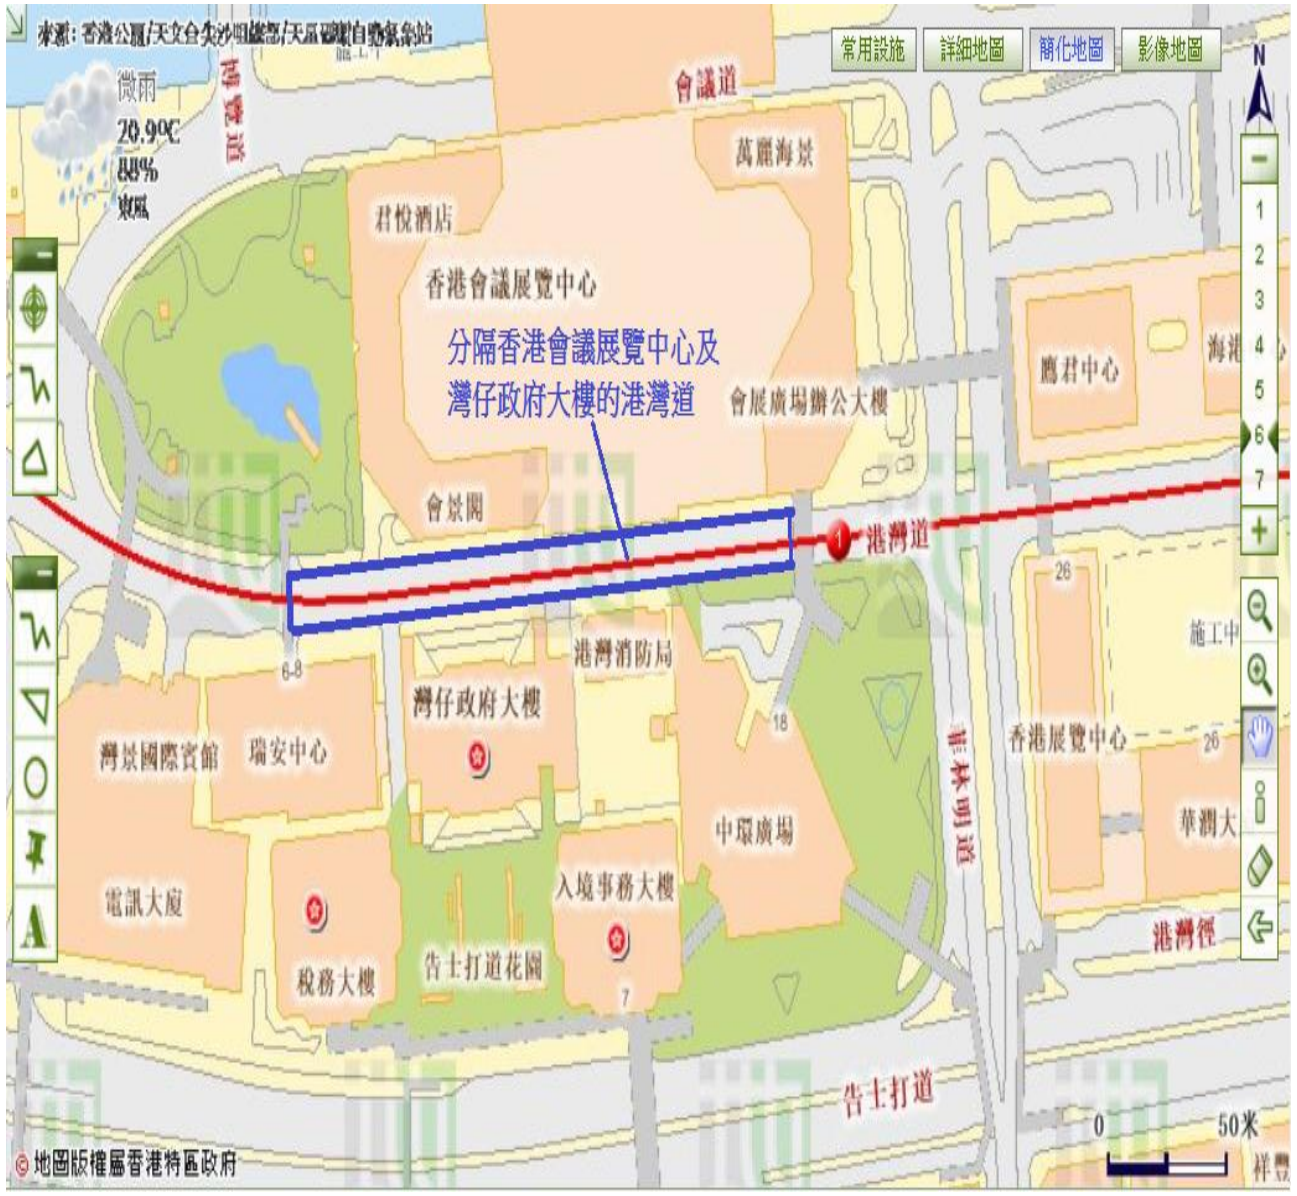

地圖 - 往香港會議展覽中心的行人天橋

地圖 - 往入境事務大樓的行人天橋

地圖 - 往中信大廈的行人天橋

地圖 - 往香港藝術中心的行人天橋

地圖 - 香港公園外的巴士站

地圖 - 港灣道

地圖 - 薄扶林道(近香港大學何東夫人紀念堂)

地圖 - 新政府大樓外的指定公眾活動區

相片 - 新政府大樓外的指定公眾活動區

地圖 - 往新政府大樓的行人天橋

地圖 - 往新政府大樓的行人天橋

地圖 - 香港君悅酒店

相片 1 - 香港君悅酒店

相片 2 - 會景閣外的事發地點

相片 3 - 會景閣外的事發地點(另一景觀)

相片 4 - 香港君悅酒店

地圖 - 政府總部及灣仔的附近地點

地圖 - 麗港城

地圖 1 - 麗港城

相片 - 麗港城第26及27座的模型

地圖 2 - 黃祖棠社會服務大樓的附近地點

地圖 - 往香港會議展覽中心的行人天橋及附近指定公眾活動區

地圖 1 - 黃祖棠社會服務大樓的附近地點

相片 1 - 黃祖棠社會服務大樓外的地點「A」

相片 2 - 黃祖棠社會服務大樓外的地點「B」及「C」

相片 3 - 黃祖棠社會服務大樓外的地點「C」的景觀

地圖 2 - 香港房屋委員會總部

相片 4 - 香港房屋委員會總部外的指定採訪區

地圖 3 - 香港君悅酒店

相片 5 - 香港君悅酒店(指定採訪區 1 的景觀)